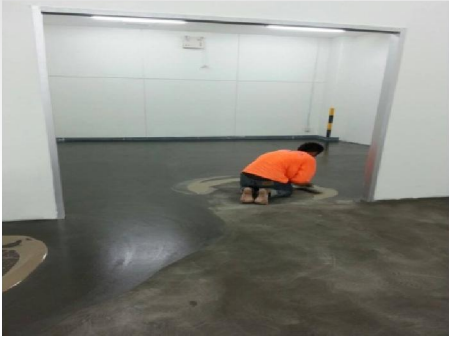

Waterproofing

Liquid Applied Waterproofing

High performance liquid applied waterproofing provides durability, UV resistance and seamless waterproofing for old and new roof, Two type of product are normally uses, Acrylic waterproofing and Polyurethane Waterproofing.

วัสดุกันซึมประสิทธิภาพสูงชนิดทา มีคุณสมบัติ ทนทานต่อสภาพภูมิอากาศ ทนทานต่อรังสี UV และไม่มีรอยต่อ เหมาะสำหรับทาบนหลังคาเก่าและใหม่ มีให้เลือกทั้งชนิดอคริลิก และโพลียูรีเทน