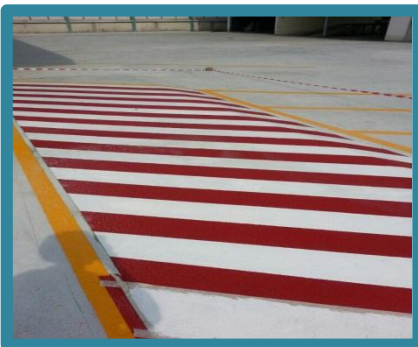

Anti-static Epoxy Floor Finishes

Anti-static Epoxy Floor Finished provides a hard wearing seamless, anti-static floor. Used in dry process areas where the floor is subjected to medium to heavy duty. Typical uses include laboratories, clean rooms, equipment testing area, electronic, aerospace, automotive etc.

สีอีพ็อกซีชนิดป้องกันไฟฟ้าสถิตย์ สำหรับเคลือบพื้นคอนกรีตให้มีความทนทานต่อการใช้งาน ไม่มีรอยต่อและป้องกันการเกิดไฟฟ้าสถิตย์ เหมาะสำหรับพื้นที่แห้งและใช้งานปานกลางถึงใช้งานหนัก เช่น ห้องทดลอง ห้องปลอดเชื้อ ห้องทดสอบเครื่องมืออุปกรณ์ อุตสาหกรรมอิเล็กทรอนิกส์ อุตสาหกรรมการบิน อุตสาหกรรมรถยนต์ เป็นต้น

Polyurethane Antimicrobial Floor Finishes

Polyurethane Antimicrobial Floor Finishes is designed for coating on concrete floor to provide a high resistance to impact and abrasion, wide range of service temperature (-40°C to 120°C) high chemical resistance and incorporate with antimicrobial which inhibits the growth of bacteria and fungi. PU (MF) gives smooth finished surface and PU (HF) gives slip resistance surface. The product is ideally suited for food industries, pharmaceutical industries, cold storage, laboratories etc.

พื้นโพลียูรีเทน ใช้สำหรับเคลือบพื้นผิวคอนกรีตให้มีความแข็งแรงทนทาน มีความคงทนต่ออุณหภูมิร้อนจัดและเย็นจัด (-40°C ถึง 120°C) มีความทนทานต่อสารเคมีสูง และมีสารยับยั้งการเจริญเติบโตของแบคทีเรียและเชื้อรา พื้นโพลียูรีเทนมีทั้งระบบผิวเรียบ (MF) และผิวหยาบกันลื่น (HF) เหมาะสำหรับอุตสาหกรรมอาหารและยา ห้องทดลอง เป็นต้น

Carpark Deck Coating

Flexible polyurethane carpark deck coating system providing hard wearing resistance, crack bridging, waterproofing, UV stable, slip resistance and colourful surface finishes for exposed and intermediate carpark deck.

สีโพลียูรีเทน สำหรับทาเคลือบพื้นผิวที่จอดรถโดยเฉพาะเป็น วัสดุเคลือบผิวที่ให้ความทนทานต่อการใช้งาน มีความยืดหยุ่นป้องกันรอยแตกกราวเป็นระบบกันซึมน้ำ ทนทานต่อรังสี UV พื้นผิวที่เคลือบมีสีสวยงามและไม่ลื่นเหมาะสำหรับพื้นผิวอาคารจอดรถทั้งภายในและภายนอก

Trueplus industry CO.,Ltd

29/490 M.2 t.Klongsam, A. Klong luang, pathumthani 12120

T: 6687-3348927 f : 662 832 8354

E-mail: trueplus@hotmail.Co.Th